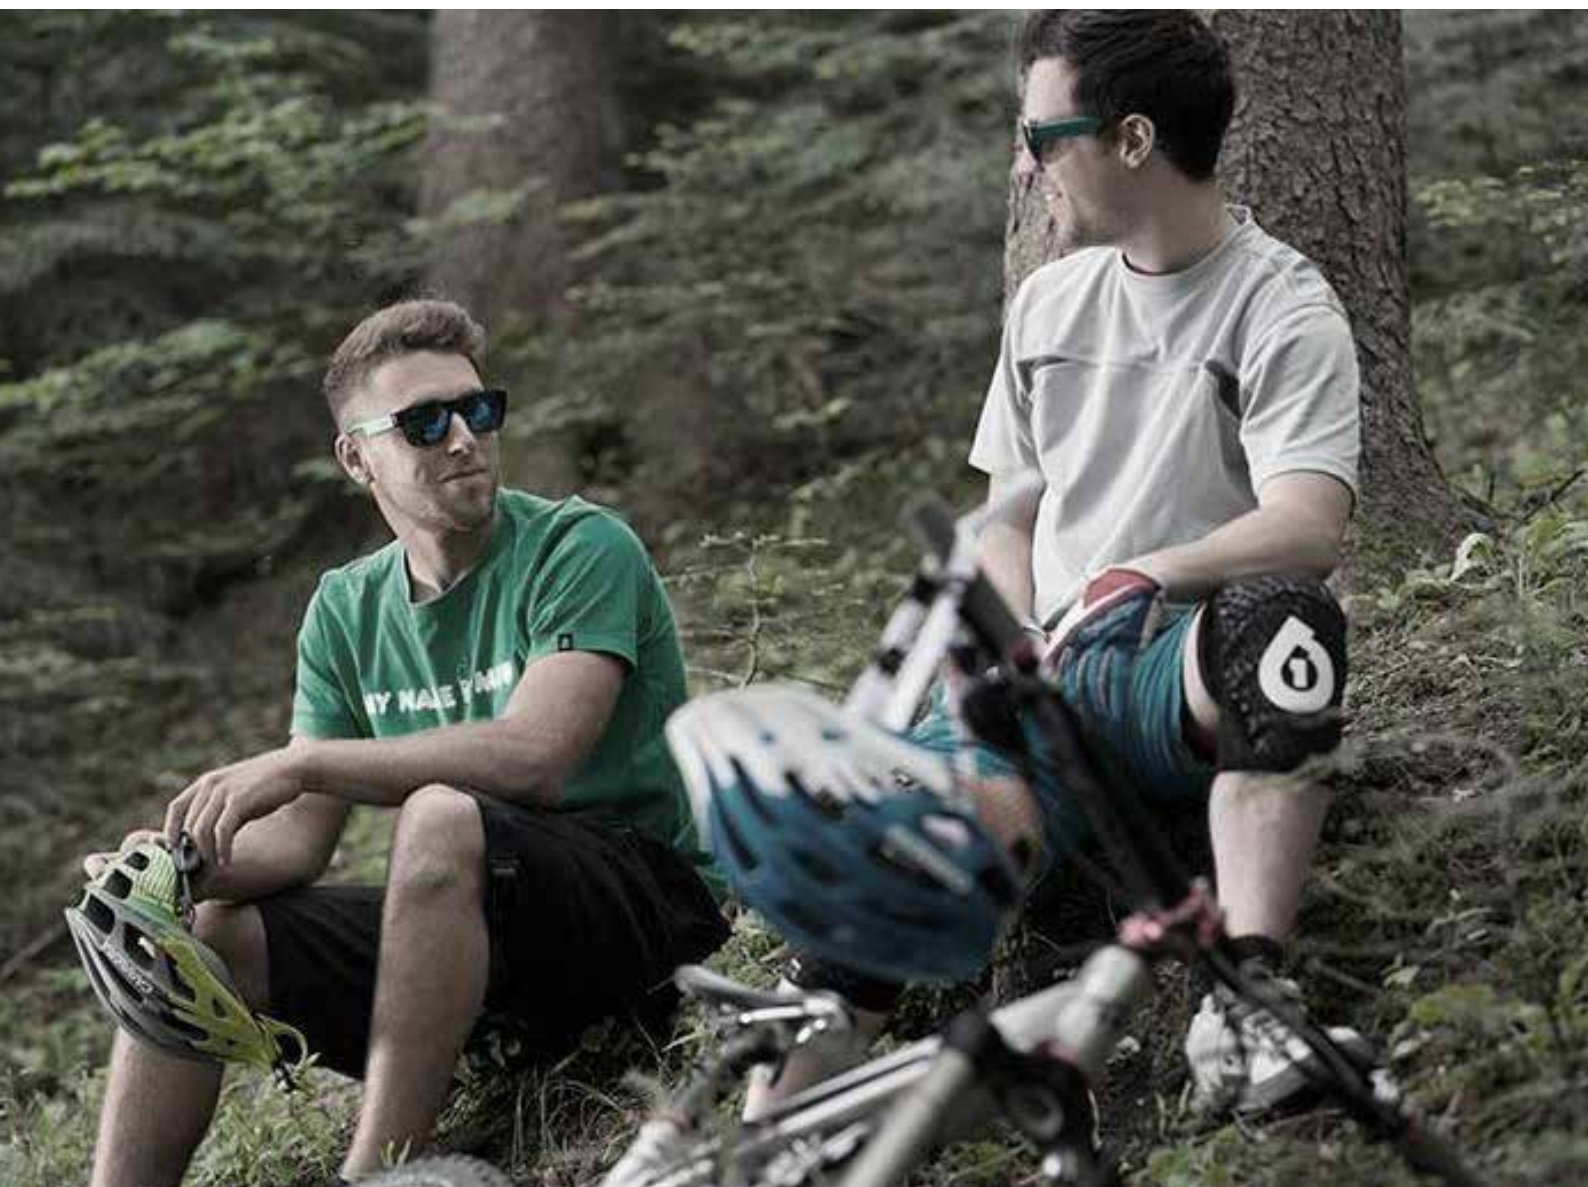

KOLEKCE 2014

MTB HELMY