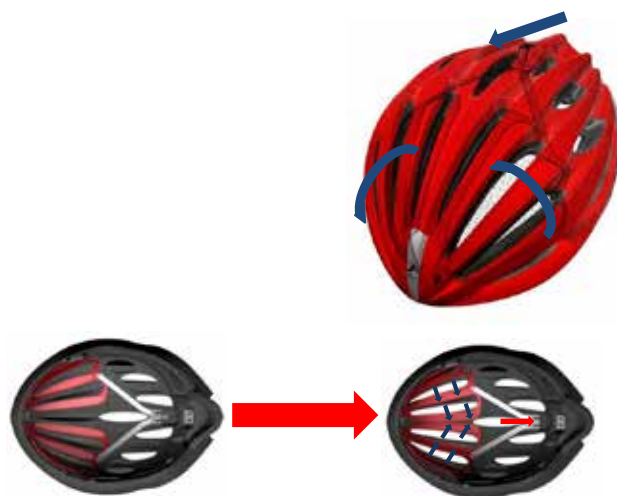

SILNIČNÍ HELMY

SILNIČNÍ HELMY

AIR LOCK TECHNOLOGY

Air lock technologie je první svého typu použitá v oboru cyklistiky.

Je vyvíjena ve spolupráci s týmem Katusha, za pomoci větrného tunelu.

Systém nabídne ochranu před chladným větrem, dokonalou aerodynamiku a maximální efektivitu.

THERMO COOL

Speciální vlákna zajišťující termoregulaci tělesné teploty.

Díky unikátním multi kanálkům došlo k navýšení cirkulace vzduchu a odpařování.

THERMO COOL

Tato technologie se týká přileb NITRO, RADIUS A ARTIGLIO.