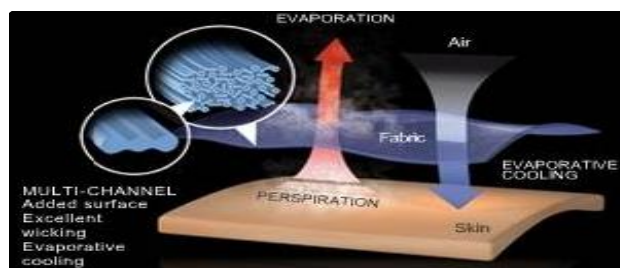

SILNIČNÍ HELMY

SILNIČNÍ HELMY

AIR LOCK TECHNOLOGY

Air lock technologie je první svého typu použitá v oboru cyklistiky.

Je vyvíjena ve spolupráci s týmem Katusha, za pomoci větrného tunelu.

Systém nabídne ochranu před chladným větrem, dokonalou aerodynamiku a maximální efektivitu.

THERMO COOL

Speciální vlákna zajišťující termoregulaci tělesné teploty.

Díky unikátním multi kanálkům došlo k navýšení cirkulace vzduchu a odpařování.

THERMO COOL

Tato technologie se týká přileb NITRO, RADIUS A ARTIGLIO.