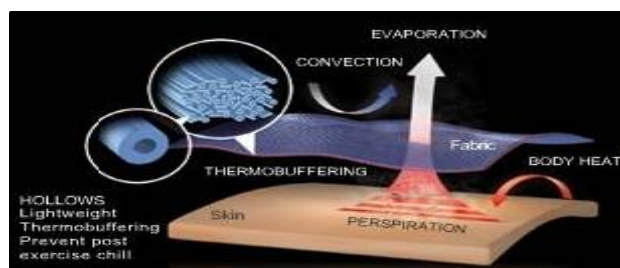

SILNIČNÍ HELMY

SILNIČNÍ HELMY

AIR LOCK TECHNOLOGY

Air lock technologie je první svého typu použitá v oboru cyklistiky.

Je vyvíjena ve spolupráci s týmem Katusha, za pomoci větrného tunelu.

Systém nabídne ochranu před chladným větrem, dokonalou aerodynamiku a maximální efektivitu.

THERMO COOL

Speciální vlákna zajišťující termoregulaci tělesné teploty.

Díky unikátním multi kanálkům došlo k navýšení cirkulace vzduchu a odpařování.

THERMO COOL

Tato technologie se týká přileb NITRO, RADIUS A ARTIGLIO.