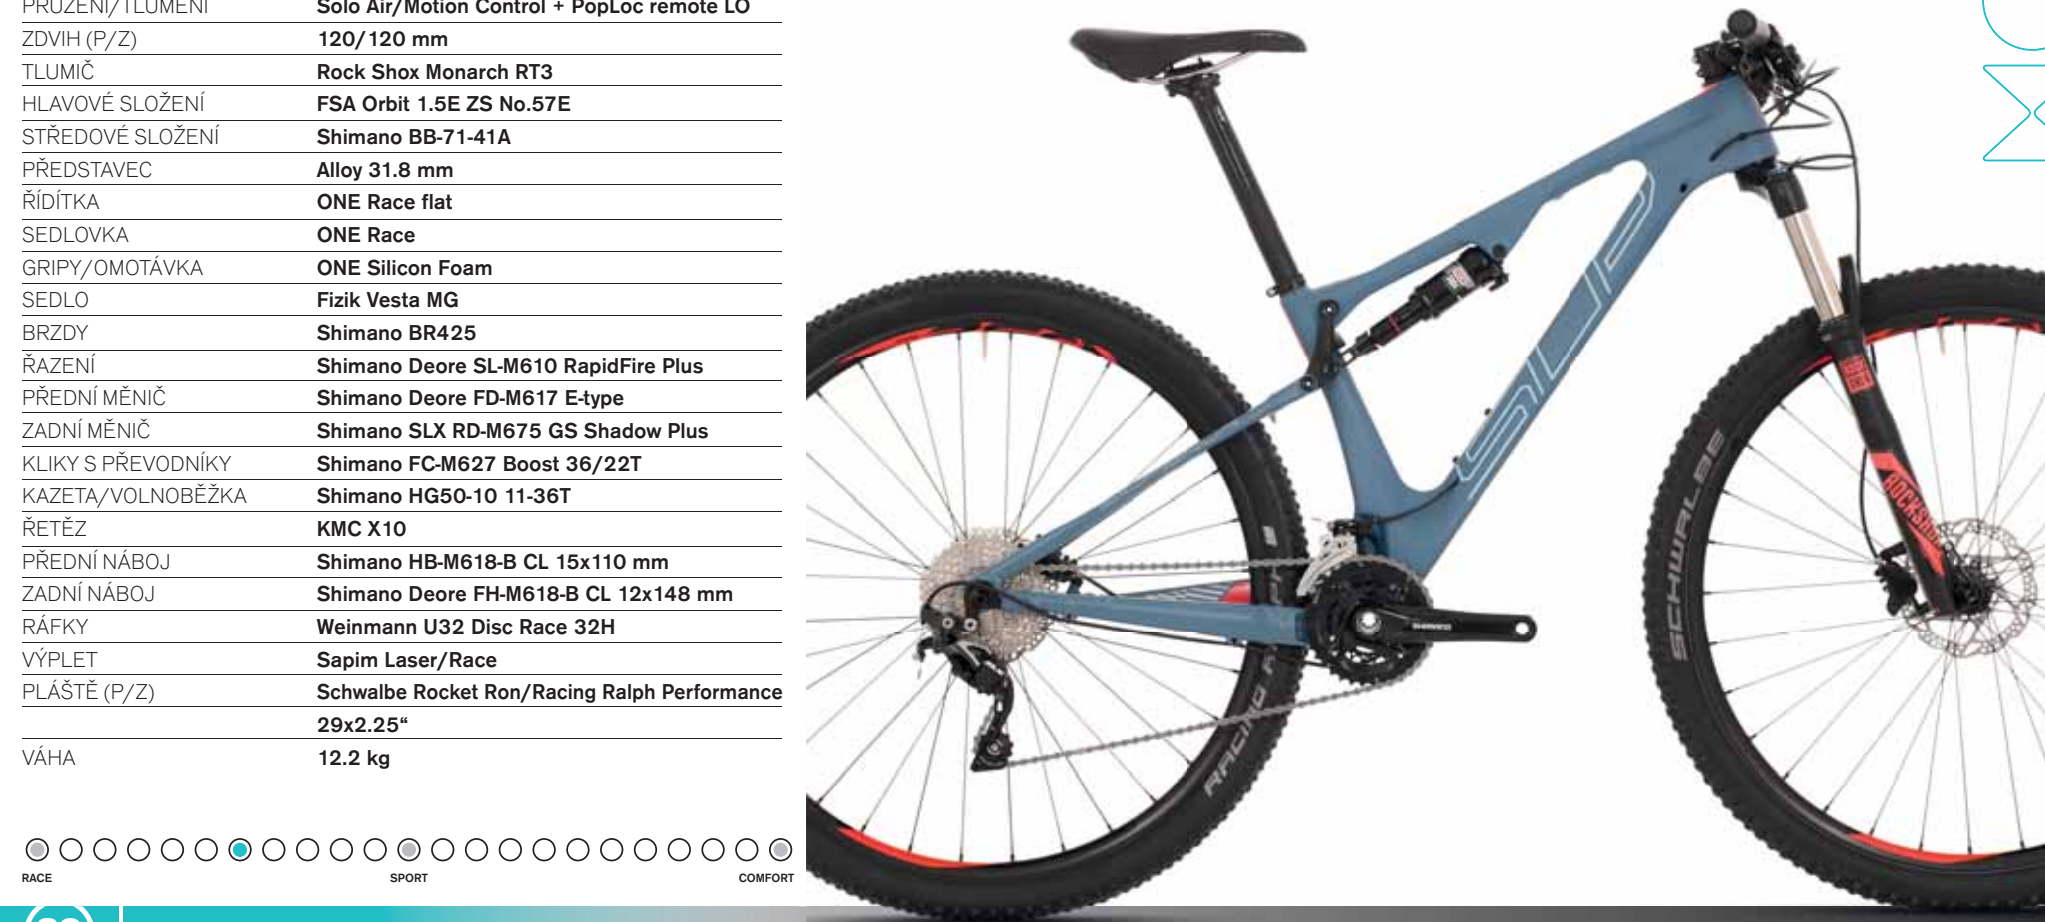

MODO XF 929

Matte Steel Blue/Steel Grey/Coral Red

POČET RYCHLOSTÍ	2x10
VELIKOSTI	15.5"(S), 17.5"(M)
RÁM	Carbon/Alu MTB Race BF-1602
VIDLICE	Rock Shox Recon Silver TK Tapered, 15 mm, remote LO
PRUŽENÍ/TLUMENÍ	Solo Air/Motion Control + PopLoc remote LO
ZDVIH (P/Z)	120/120 mm
TLUMIČ	Rock Shox Monarch RT3
HLAVOVÉ SLOŽENÍ	FSA Orbit 1.5E ZS No.57E
STŘEDOVÉ SLOŽENÍ	Shimano BB-71-41A
PŘEDSTAVEC	Alloy 31.8 mm
ŘÍDÍTKA	ONE Race flat
SEDLOVKA	ONE Race
GRIPY/OMOTÁVKA	ONE Silicon Foam
SEDLO	Fizik Vesta MG
BRZDY	Shimano BR425
ŘAZENÍ	Shimano Deore SL-M610 RapidFire Plus
PŘEDNÍ MĚNIČ	Shimano Deore FD-M617 E-type
ZADNÍ MĚNIČ	Shimano SLX RD-M675 GS Shadow Plus
KLIKY S PŘEVODNÍKY	Shimano FC-M627 Boost 36/22T
KAZETA/VOLNOBĚŽKA	Shimano HG50-10 11-36T
ŘETĚZ	KMC X10
PŘEDNÍ NÁBOJ	Shimano HB-M618-B CL 15x110 mm
ZADNÍ NÁBOJ	Shimano Deore FH-M618-B CL 12x148 mm
RÁFKY	Weinmann U32 Disc Race 32H
VÝPLET	Sapim Laser/Race
PLÁŠTĚ (P/Z)	Schwalbe Rocket Ron/Racing Ralph Performance 29x2.25"
VÁHA	12.2 kg