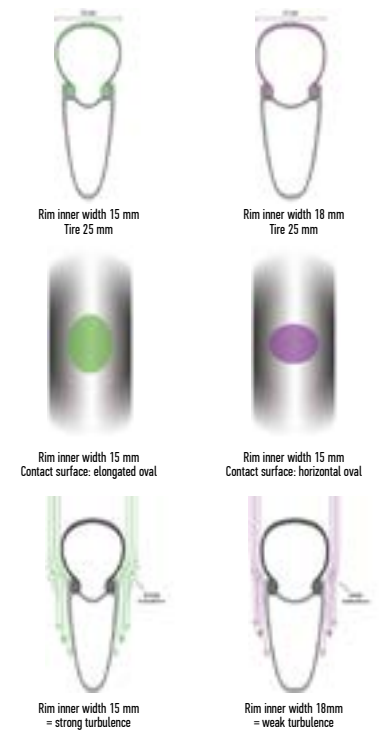

TUBELESS TECHNOLOGY

Bezdušové pláště mají ve srovnání s tradiční kombinací pláště a duše řadu výhod: bez rizika "procvaknutí" můžete používat nižší tlak, což zlepšuje trakci pláště a zvyšuje i celkový jízdní komfort. Odpadá rovněž tření mezi duší a pláštěm, takže je celkový valivý odpor během jízdy a překonávání překážek výrazně nižší. Při použití těsnícího "mlíka" jsou malé defekty automaticky zatěsněny, což je výhodné především při dlouhých jízdách daleko od nejbližšího servisu.

Tubeless ready DT Swiss ráfky mají oproti jiným i další výhody - průřez ráfku je navržen tak, aby patky pláště snadno zapadly na své místo i při použití standardní dílenské pumpy a nehrozilo riziko "vyzuti" pláště i při opravdu agresivním ježdění.

RIM PROFILE

Profily ráfků DT Swiss jsou navrženy s ohledem na použití bezdušových pláštů, tak aby skvěle seděly a jejich instalace byla co nejjednodušší. Vždy je samozřejmě možné použít i kombinaci klasického pláště a duše.