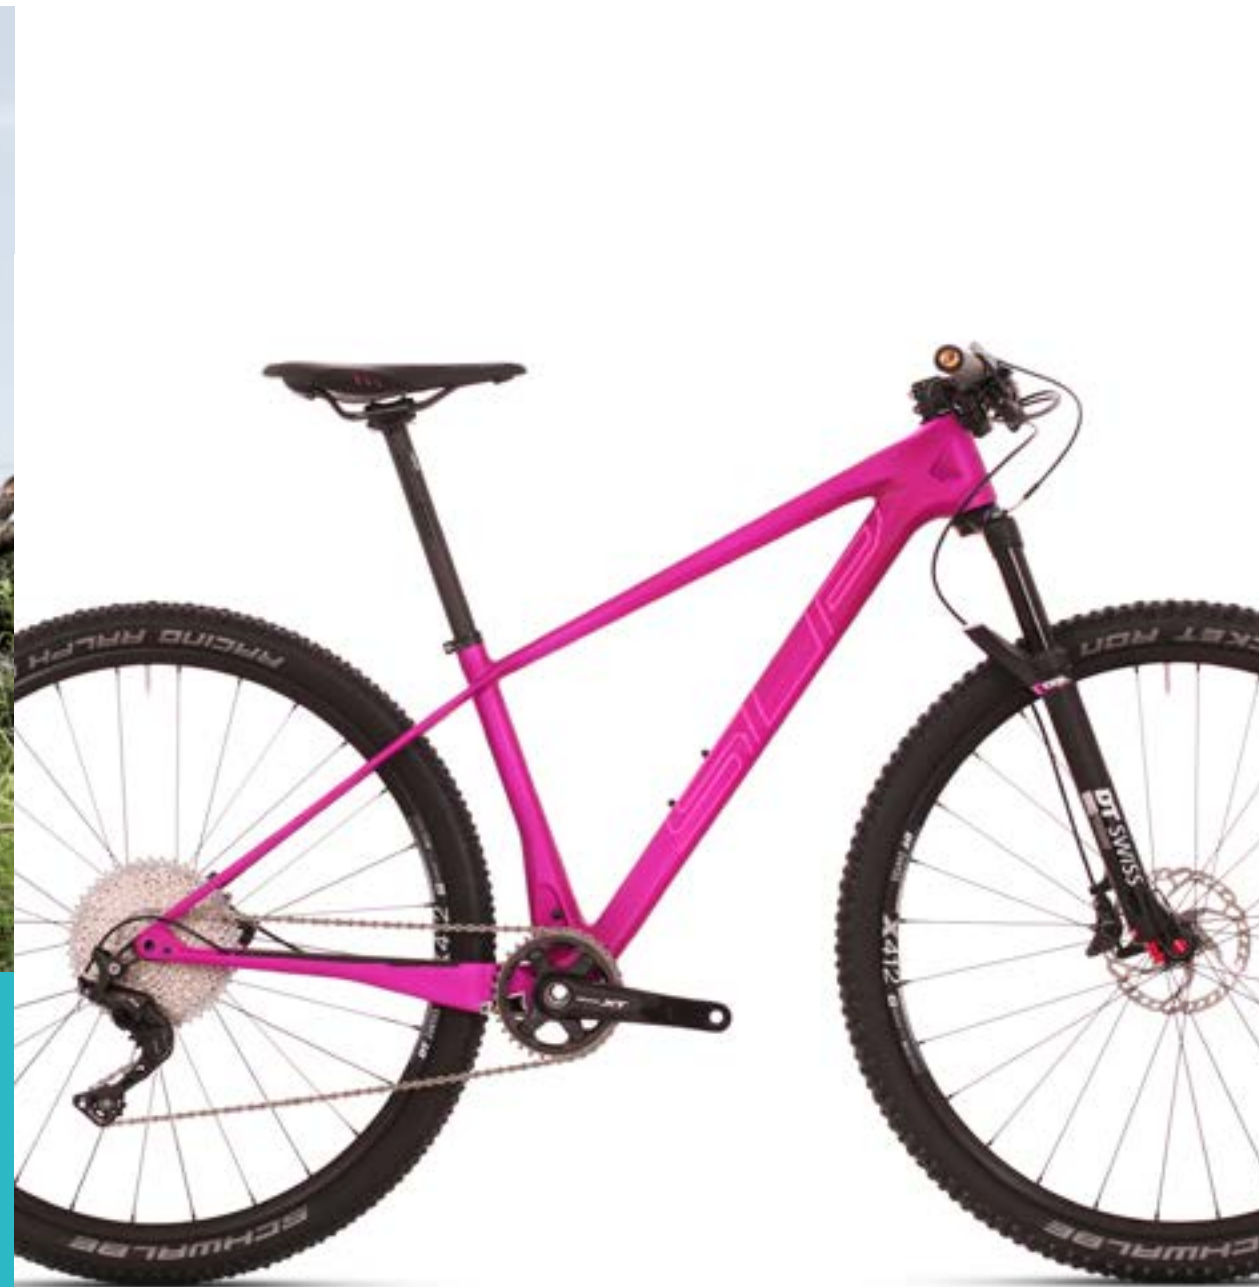

SUPERIOR

SUPERIOR

(29)

MODO TEAM 29 ELITE

MATTE TEAM PURPLE/NEON PINK

79.990 Kč

POČET RYCHLOSTÍ	1x11
VELIKOSTI	15.5"(S), 17.5"(M)
RÁM	Carbon MTB Race Pro BF-MB03 High-Modulus
VIDLICE	DT Swiss OPM O.D.L. Tapered, 15mm, remote LO
PRUŽENÍ/TLUMENÍ	Air NCS/O.D.L. + remote LO
ZDVIH (P/Z)	100
TLUMIČ	
HLAVOVÉ SLOŽENÍ	FSA No.42/48/ACB
STŘEDOVÉ SLOŽENÍ	Shimano BB-71-41A
PŘEDSTAVEC	ONE Race SuperFlat 31.8mm
ŘÍDÍTKA	ONE Race flat
SEDLOVKA	ONE Race CRB
GRIPY/OMOTÁVKA	ESI Racer's Edge silicone grips
SEDLO	Fizi:k Arione Donna
BRZDY	Shimano XT BR-M8000 hydraulic disc brake 160/160mm
ŘAZENÍ	Shimano XT SL-M8000 RapidFire Plus I-spec II
PŘEDNÍ MĚNIČ	
ZADNÍ MĚNIČ	Shimano XT RD-M8000-D GS Shadow Plus
KLIKY S PŘEVODNÍKY	Shimano XT FC-M8000 Hollowtech II 34T
KAZETA/VOLNOBĚŽKA	SunRace CSMX8 11-46T
ŘETĚZ	KMC X11
PŘEDNÍ NÁBOJ	DT Swiss 370 Straightpull IS 15x100mm
ZADNÍ NÁBOJ	DT Swiss 370 Straightpull IS 12x142mm
RÁFKY	DT Swiss X 412 28H
VÝPLET	Sapim Laser/Racer Black
PLÁŠTĚ (P/Z)	Schwalbe Racing Ralph/Rocket Ron Performance 29x2.10"
VÁHA	9.7 kg

ALWAYS
RACE

MODO KOMUNITY
AMBASADORKY
SOCIÁLNÍ SÍŤ
AKTIVNÍ BLOG
PODPORA PRODEJE

MODELOVÁ ŘADA
NAVRŽENÁ PRO ŽENY
VÝBAVA BEZ KOMPROMISŮ
ERGONOMIE PRO ŽENY