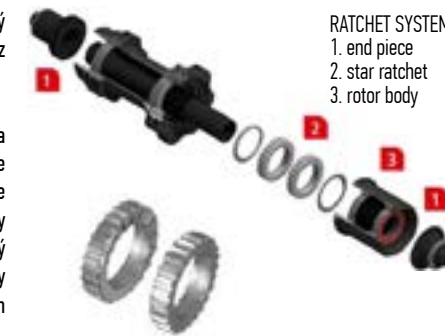

RATCHET SYSTEM
1. end piece
2. star ratchet
3. rotor body

STRAIGHTPULL TECHNOLOGY

Označení Straightpull označuje špiče bez zahnutí u hlavy. Tento design umožňuje dosáhnout ideálního poměru mezi pevností a váhou. Díky přesnějšímu usazení paprsků a jejich přímému směru umožňuje Straightpull technologie vytvořit pevnější a lépe akcelerující výplet.