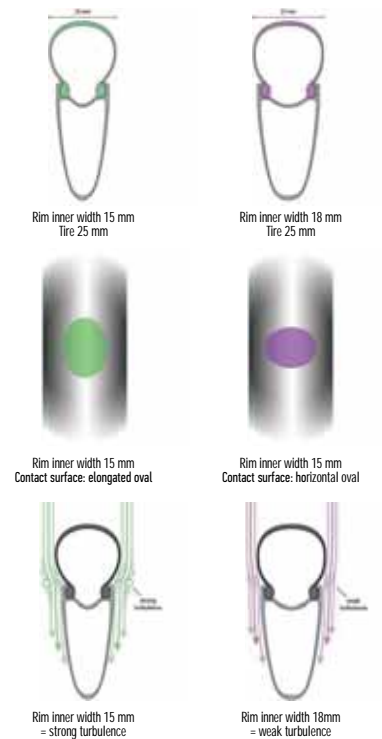

ROAD WHEELS TECHNOLOGY

DT SWISS

RÁFKY ŠÍŘKA A VÝŠKA KOL

Trend širokých pláštů je dnes patrný nejen na MTB kolech, ale je žhavým tématem i mezi silničáři. Široké pláště umožňují použití nižšího tlaku, což radikálně zvyšuje komfort, ale bez rizika "procvaknutí". Výška ráfky je rovněž důležitým faktorem ovlivňujícím aerodynamiku a celkový výkon.

Širší ráfky mohou být osazeny širšími pláště, což přináší řadu benefitů:

- 1) Vylepšená stabilita umožňuje vozit plášť s nižším tlakem, což zvyšuje jezdcům komfort
- 2) Při stejném tlaku je deformace pláště nižší, což zlepšuje jízdní vlastnosti v zatáčkách
- 3) tvar kontaktní plochy se mění z podlouhlého oválu na horizontální ovál. Tento tvar kontaktní plochy znamená menší deformaci pláště během odvalování, takže širší ráfek ve výsledku znamená nižší valivý odpor a snazší jízdu
- 4) odpor vzduchu je menší. Širší ráfek v kombinaci s širším pláštěm tvoří více kompaktní průřez, což redukuje turbulence. Vzduch tak obtéká plášť a ráfek snadněji = systém má nižší aerodynamický odpor.