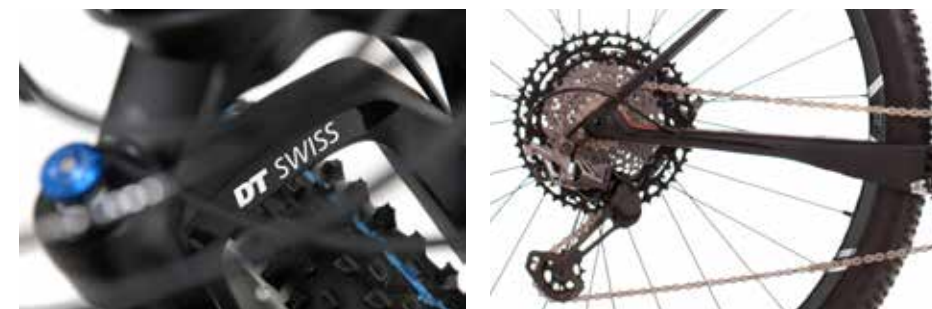

RÁM	Carbon MTB Race Pro BF-MB03 High Modulus
VIDLICE	DT Swiss OPM O.D.L., 15x100 mm, Two-In-One remote LO, 100 mm travel
ŘAZENÍ	SHIMANO XTR SL-M9100 Rapidfire Plus 1x12
ZADNÍ MĚNIČ	SHIMANO XTR RD-M9100-GS SHADOW RD+
KLIKY S PŘEVODNÍKY	SHIMANO XTR FC-M9100-1 Hollowtech II 34T
BRZDY	SHIMANO XTR BR-M9100, hydraulic disc
KOLA	DT Swiss XR 1501 Spline One 25
VELIKOSTI	15.5"(S), 17.5"(M), 19"(L), 21"(XL)