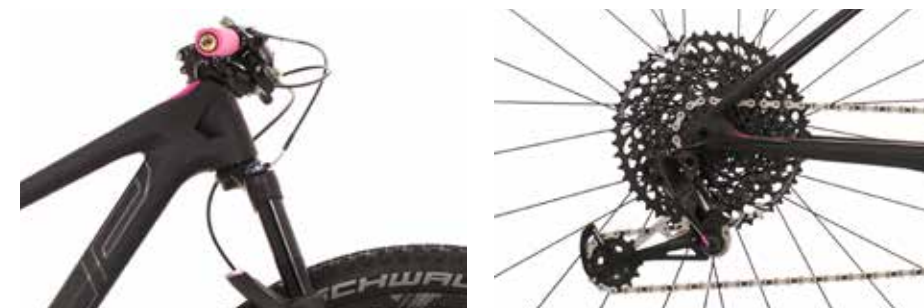

RÁM	Carbon MTB Race Pro BF-MB03 Mid Modulus
VIDLICE	DT Swiss OPM O.D.L., 15x100 mm, Two-In-One remote LO, 100 mm travel
ŘAZENÍ	SRAM GX Eagle Trigger Shifter 1x12
ZADNÍ MĚNIČ	SRAM GX Eagle
KLIKY S PŘEVODNÍKY	Truvativ Stylo 7K Eagle DUB 34T
BRZDY	SHIMANO BL-M6000/BR-M615, hydraulic disc
KOLA	DT Swiss X 1900 Spline 25
VELIKOSTI	15.5"(S), 17.5"(M)