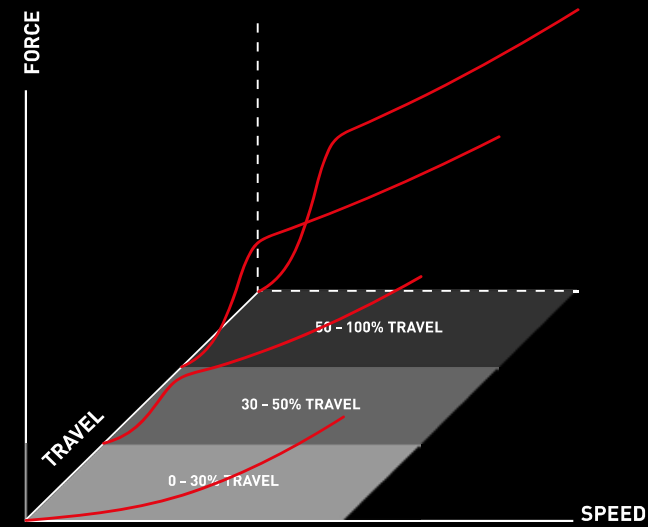

PLUSHPORT

THE NEW DIMENSION OF DAMPING

An entirely speed-dependent damping system either generates a force which is too low in the mid-stroke or too high in the beginning stroke. PLUSHPORT adds a new dimension, travel, to the common system and generates the right force in every stroke. With PLUSHPORT, you get small bump sensitivity and mid-stroke support.

PLUSHPORT is an opening in the low-speed compression circuit which allows for nearly zero compression damping in the first couple of centimeters. It is slowly closed by a floating piston, ramping up the compression damping the further you go into the travel.