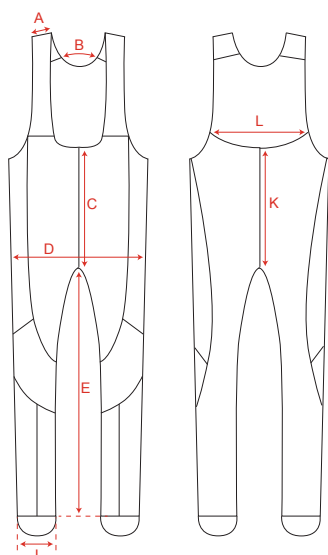

KALHOTY FORCE Z68 SE ŠRÁKY A VLOŽKOU

KÓD 90039

- SK** NOHAVICE FORCE Z68
- PL** SPODNIIE KOLARSKIE DŁUSIE FORCE Z68
- EN** BIBTIGHTS FORCE Z68 WITH PAD
- D** HOSEN FORCE Z68
- RU** ШТАНЫ FORCE Z68
- SI** DOLGE KOLESARSKE HLAČE FORCE Z68
- HU** KANTÁROS NADRÁG FORCE Z68
- LV** GARĀS VELOBIKSES FORCE Z68
- IT** CALZAMAGLIA FORCE Z68
- RO** BIB PANTALONI STRAMTI FORCE Z68
- HR** USKE HLAČE FORCE Z68

Materiál / Material:

92% POLYESTER, 8% SPANDEX

	XS	S	M	L	XL	XXL
A	6,5	7	7	7	7,5	7,5
B	6,5	7	7,5	7,5	7,5	7,5
C	28	29	29	29,5	30	31
D	33	37	41	43,5	47	50
E	64	66	71	74	74	75
I	9	10	11	11,5	12	12
K	43	44	45,5	45,5	46,5	48
L	18	19	20	21	22,5	23