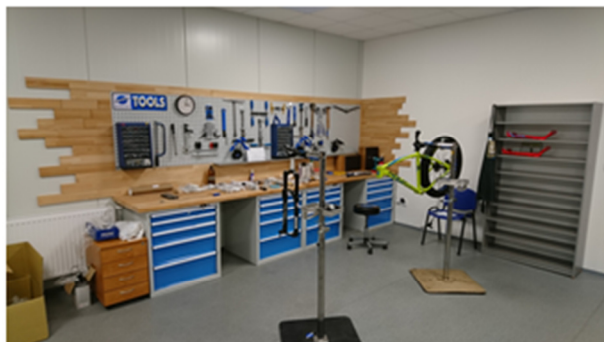

BIKE FUN International s.r.o.
Areál Tatry 1445/2
742 21 Kopřivnice
Czech Republic

Dne: 16.1.2017

Vážení obchodní přátelé,
Rádi bychom vás informovali v záležitosti nového Servisního Centra.

Servisní centrum započalo své aktivity 16.1.2017. Můžete operátorky kontaktovat s technickými dotazy jak na telefonu, tak na emailu. Zkušební provoz bude probíhat ca. 3 měsíce. Prosíme o jakékoliv podněty pro zlepšení.

Kontakt:

- Telefon + 420 591 005820
- Emailová adresa service.center@bikefunint.com

Věříme, že toto Servisní centrum pomůže našim dealerům v jejich práci a budeme dodávat tak našim zákazníkům lepší servis.

S přáním příjemného dne

Váš **BFI** team